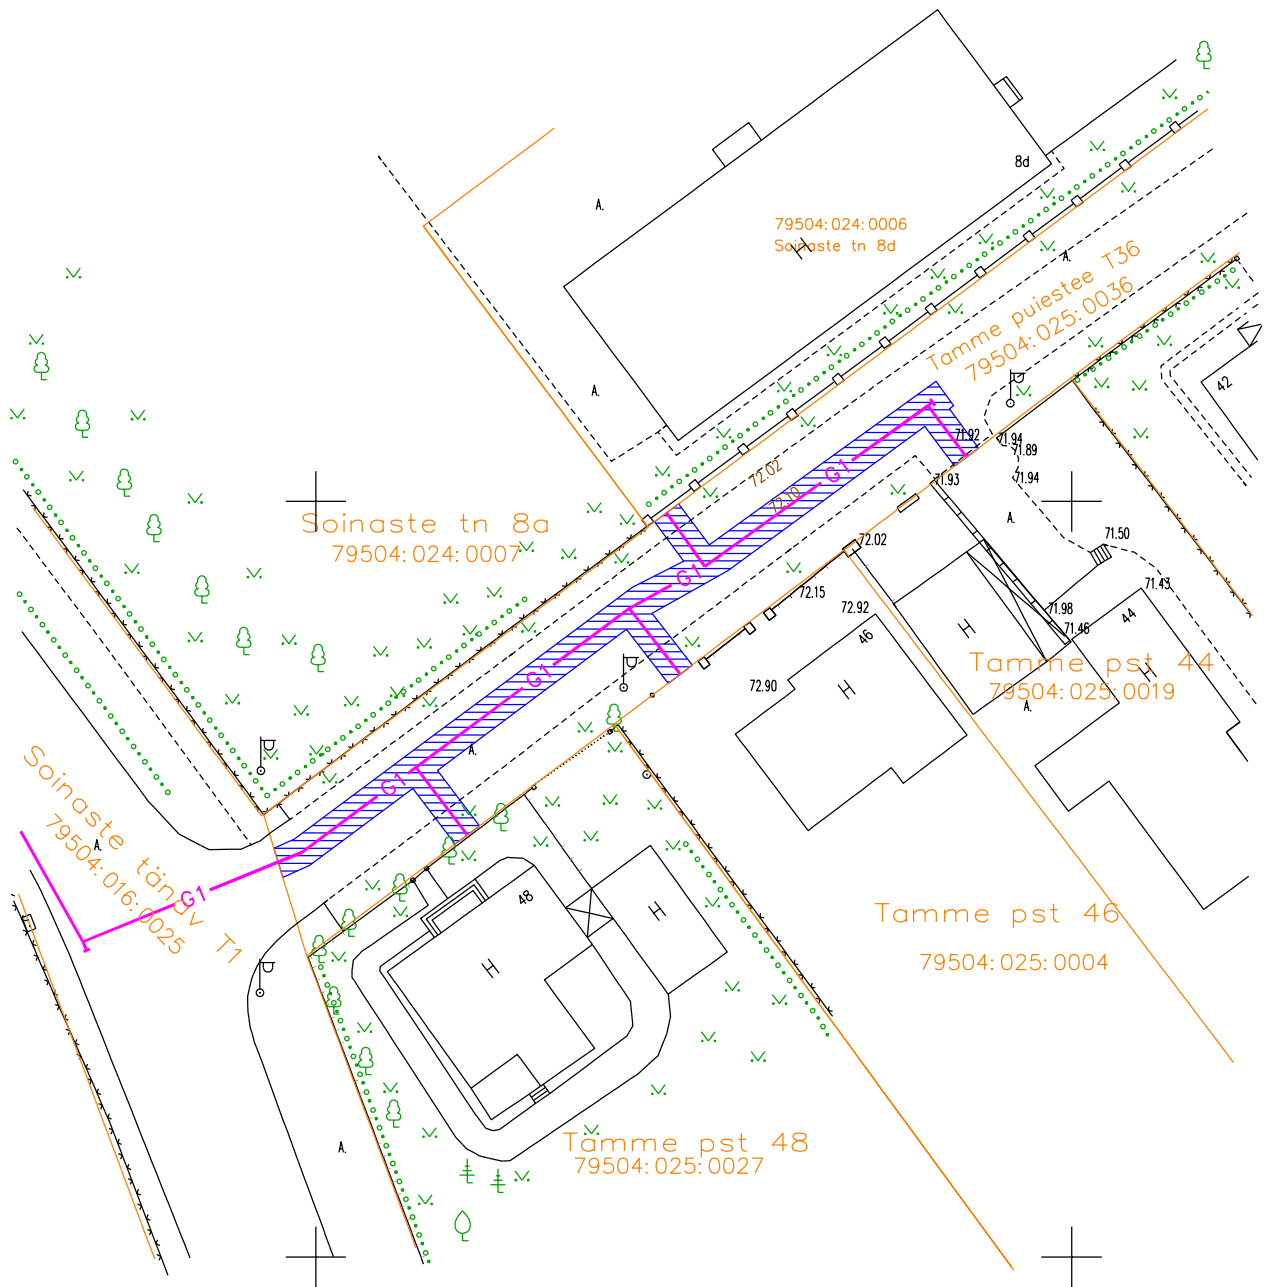

ISIKLIKU KASUTUSÕIGUSEGA KOORMATAVA ALA

SKEEM

Tamme puiestee T36 (79504:025:0036)

M 1:500

Gaasitoru isikliku kasutusõiguse maa-ala

141 m²

Isikliku kasutusõiguse pindala

Koostas: Andrus Mulla
projektijuht